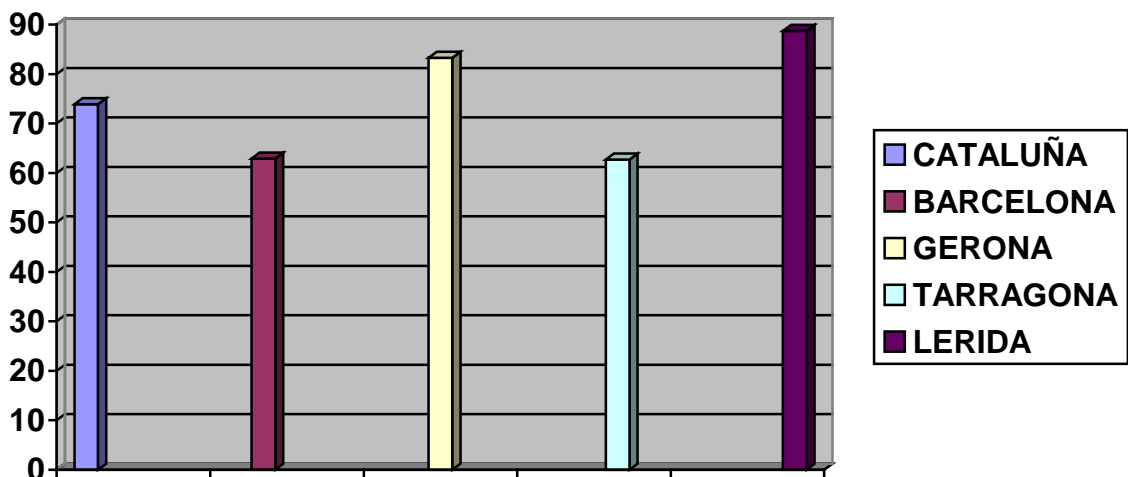

CATALUÑA

DATOS GENERALES

TOTAL MUNICIPIOS: 946
MUNICIPIOS SIN LA WEB EN CASTELLANO: 699
PORCENTAJE. 73,89%

DESGLOSE POR PROVINCIAS

BARCELONA - TOTAL MUNICIPIOS: 310
- MUNICIPIOS SIN LA WEB EN CASTELLANO: 195
- PORCENTAJE: 62,90%

LÉRIDA - TOTAL MUNICIPIOS: 230
- MUNICIPIOS SIN LA WEB EN CASTELLANO: 204
- PORCENTAJE: 88,70%

GERONA - TOTAL MUNICIPIOS: 221
- MUNICIPIOS SIN LA WEB EN CASTELLANO: 184
- PORCENTAJE: 83,25%

TARRAGONA - TOTAL MUNICIPIOS: 185
- MUNICIPIOS SIN LA WEB EN CASTELLANO: 116
- PORCENTAJE: 62,70%