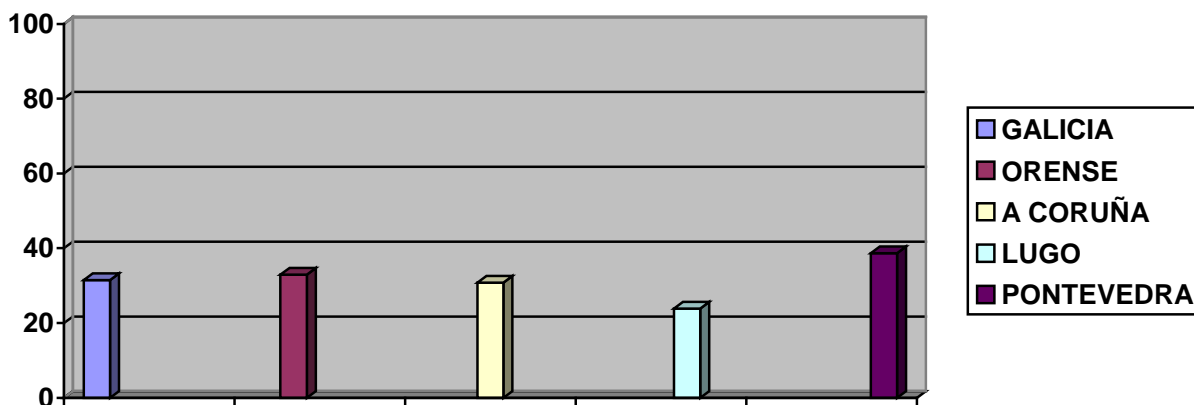

GALICIA

DATOS GENERALES

TOTAL MUNICIPIOS ESTUDIADOS: 314

MUNICIPIOS SIN LA WEB EN CASTELLANO: 99

PORCENTAJE: 31,52%

DESGLOSE POR PROVINCIAS

ORENSE - Total Municipios: 91
- Municipios sin la web en castellano: 30
- Porcentaje: 32,97%

A CORUÑA - Total Municipios: 94
- Municipios sin la web en castellano: 29
- Porcentaje: 30,85%

LUGO - Total municipios: 67
- Municipios sin la web en castellano: 16
- Porcentaje: 23,88%

PONTEVEDRA - Total Municipios: 62
- Municipios sin la web en castellano: 24
- Porcentaje: 38,70%