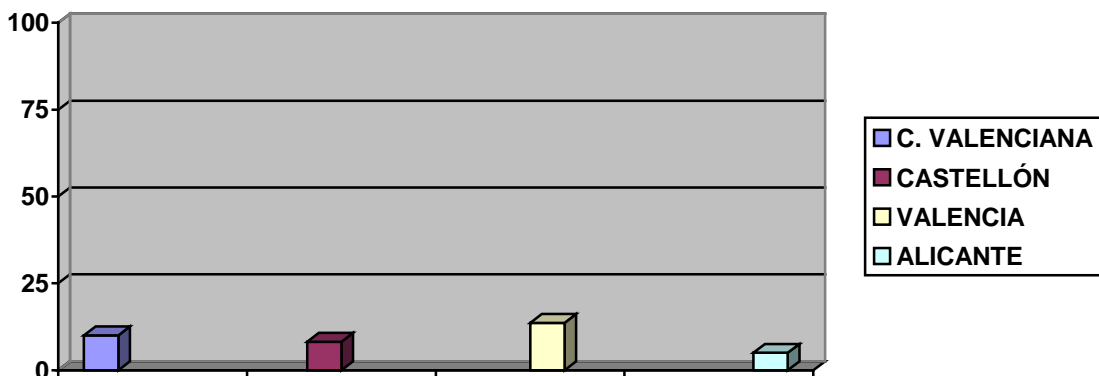

COMUNIDAD VALENCIANA

DATOS GENERALES

TOTAL MUNICIPIOS: 540
MUNICIPIOS SIN LA WEB EN CASTELLANO: 54
PORCENTAJE: 10%

DESGLOSE POR PROVINCIAS

CASTELLÓN - TOTAL MUNICIPIOS: 135
- MUNICIPIOS SIN LA WEB EN CASTELLANO: 11
- PORCENTAJE: 8,14%

VALENCIA - TOTAL MUNICIPIOS: 265
- MUNICIPIOS SIN LA WEB EN CASTELLANO: 36
- PORCENTAJE: 13,58%

ALICANTE - TOTAL MUNICIPIOS: 140
- MUNICIPIOS SIN LA WEB EN CASTELLANO: 7
- PORCENTAJE: 5%